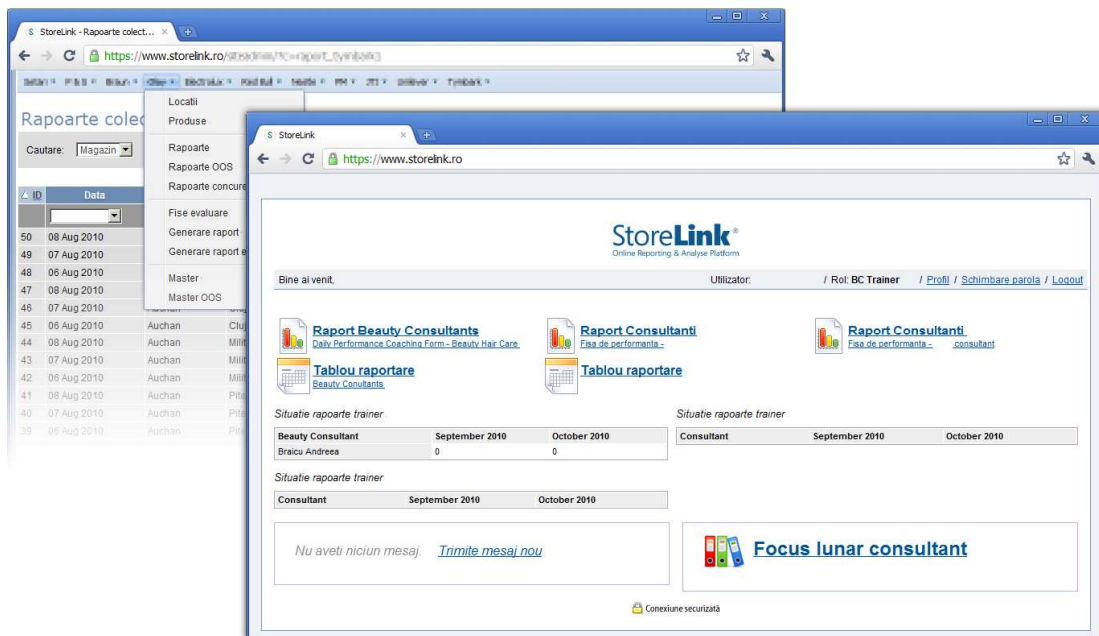

Client: **Business Ideas Provider Group**
(domeniu de activitate: merchandising, vanzari)

Proiect: Platforma web
Aplicatia StoreLink permite colectarea, prelucrarea si analiza unor informatii din domeniul vanzari. Accesul utilizatorilor se face in functie de proiect si rol. Astfel, consultantii si merchandiserii introduc datele din teren (rapoare colectoare), supervizorii verifica rapoartele introduse pentru zona lor de activitate iar proiect managerii genereaza tabouri de raportare, rapoare analitice (medii, grade de total) sau de evolutie a unor indicatori intr-o perioada de timp.

Tehnologii: PHP/MySQL/JS
www.storelink.ro

Raport colector:

Bucuressti - Carrefour Berceni / 05.11.2010

1. Cantitativ	2. Plasari	3. Cantitativ concurenta	4. Plasari concurenta
1.1 - Beverages			
Planograma implementata?	☒ Da		
Share of space respectat?	☐ Da		
Spatiu raft categoric	____		
	Numar fete	Nivel pozitionare	Incidenta OOS
Nescafe Brasero			OOS
NESCAFE BRASERO Plic 20(60x1.8g)	12	Nivelul ochilor	☐ Da ☐ Da
NESCAFE BRASERO InstCoffFineNatJar12x100g	____	____	☐ Da ☐ Da
Nescafe Gold			
NESCAFE GOLD Dct Borcan 12x100g	____	____	☐ Da ☐ Da